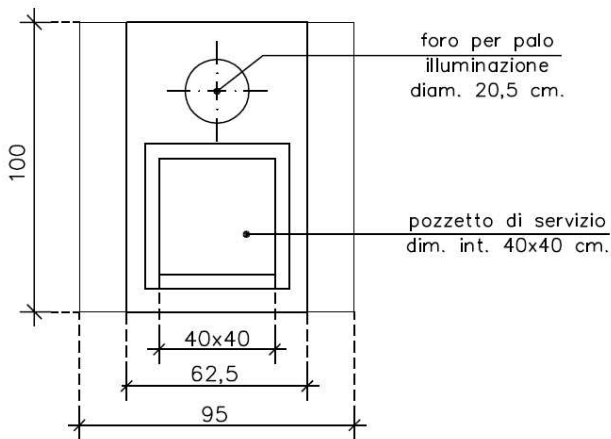

Manufatti > PLINTI ILLUMINAZIONE PUBBLICA >

Plinto 100 x 95 x h. 70 con zoccolo rinforzato

pianta plinto
con zoccolo rinforzato
dim. 100 x 95 x H.70

assonometria

<i>Plinto in cls. armato per illuminazione pubblica Dim. est. 100 x 95 x h.70 con zoccolo rinforzato</i>	CODICE	MISURE ESTERNE PLINTO Cm.	MISURE INTERNE POZZETTO Cm.	ALTEZZA MAX PALO	PESO Kg.
	252PLI100C/MI	100 x 95 x h. 70	40 x 40 x h.64	Mt. 11,50 senza sbraccio Mt. 11,00 con sbraccio da Mt. 2,50	840

Dimensioni foro per palo illuminazione: diametro Cm. 20,5 x profondità Cm. 70.