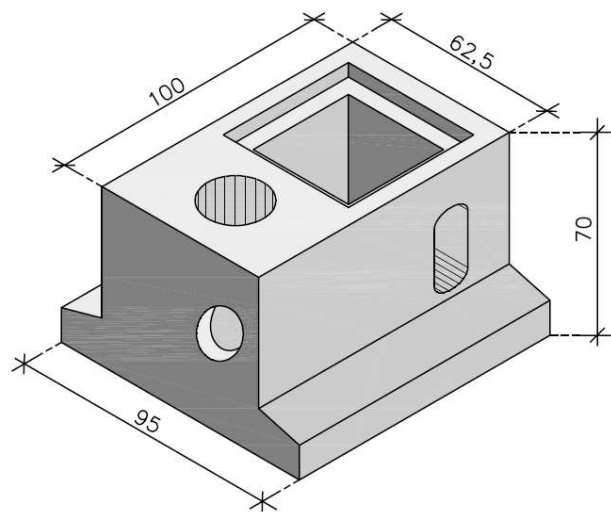

Manufatti > PLINTI ILLUMINAZIONE PUBBLICA >

Plinto 100 x 95 x h. 70 con zoccolo rinforzato

pianta plinto
con zoccolo rinforzato
dim. 100 x 95 x H.70

assonometria

<i>Plinto in cls. armato per illuminazione pubblica Dim. est. 100 x 95 x h.70 con zoccolo rinforzato</i>	CODICE	MISURE ESTERNE PLINTO Cm.	MISURE INTERNE POZZETTO Cm.	ALTEZZA MAX PALO	PESO Kg.
	252PLI100C/MI	100 x 95 x h. 70	40 x 40 x h.64	Mt. 11,50 senza sbraccio Mt. 11,00 con sbraccio da Mt. 2,50	840

Dimensioni foro per palo illuminazione: diametro Cm. 20,5 x profondità Cm. 70.