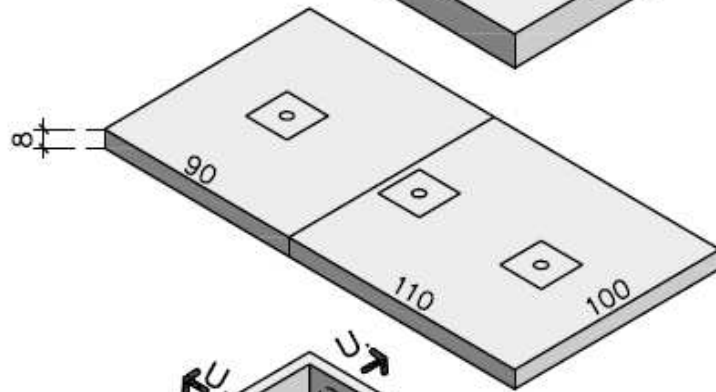

Fossa settica Monolitica tipo "a getto"

Coperchio pesante
in due pezzi
a tre botole

Coperchio leggero
in due pezzi
a tre botole

Vasca Settica
"Monolitica" a getto