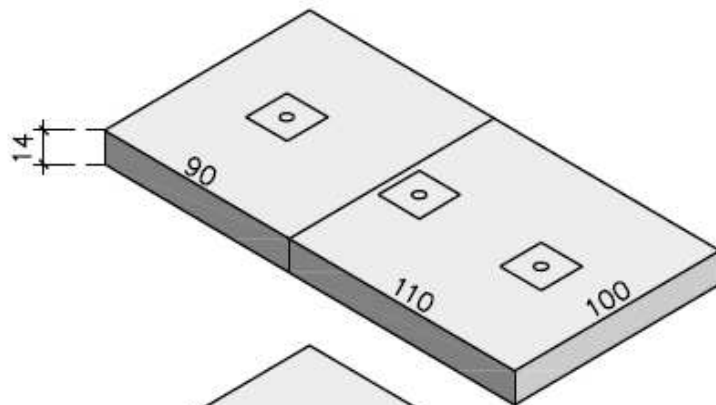

Fossa settica Monolitica tipo "a getto"

Coperchio pesante
in due pezzi
a tre botole

Coperchio leggero
in due pezzi
a tre botole

Vasca Settica
"Monolitica" a getto