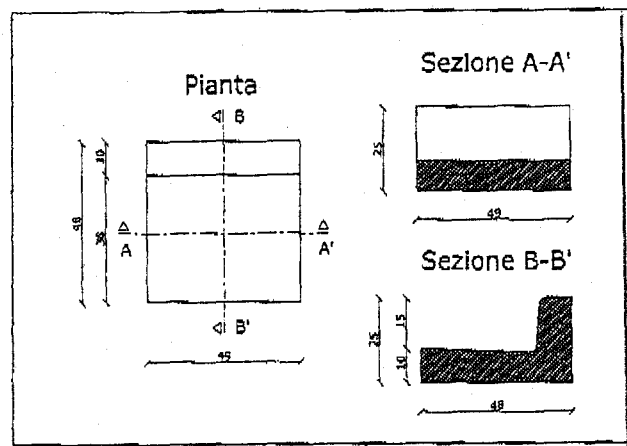

Cunetta stradale alla Francese

in cls stampato

Tabella di Riepilogo

CUNETTA ALLA FRANCESE	Misure cm	
a	10	
b	38	
c	10	
d	49	
e	48	
f	25	
Peso in kg		72,5
Quantità per pacco		24
Colore		grezzo
Forma		parallelepipedo