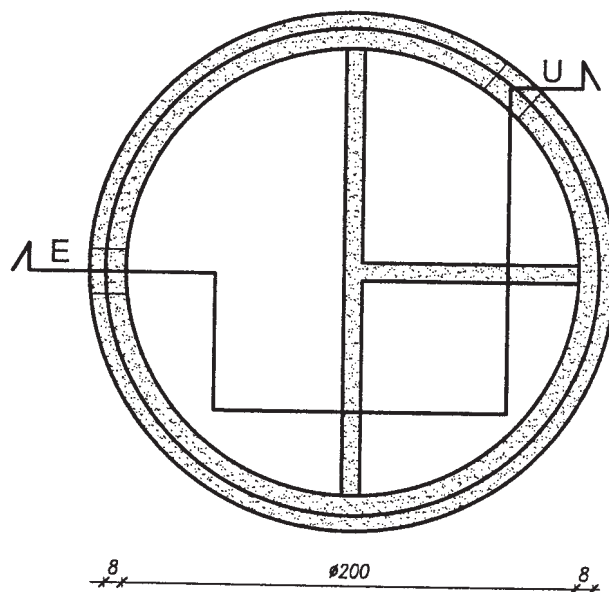

VASCA CONDENSAGRASSI MODULARE

Dim. interne: $\varnothing$ 200(b) x 90(h) cm.

PIANTA:

SEZIONE: