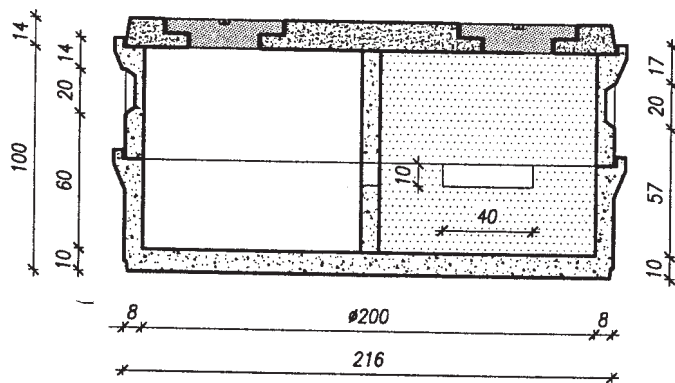

| ø<br>cm | H/h<br>cm | a<br>cm | b<br>cm | E<br>cm | U<br>cm | c<br>cm | s<br>cm | capacità<br>minima litri | persone<br>servite | peso<br>kg |
|---------|-----------|---------|---------|---------|---------|---------|---------|--------------------------|--------------------|------------|
|---------|-----------|---------|---------|---------|---------|---------|---------|--------------------------|--------------------|------------|

\* Vedi foto.

Le dimensioni sono indicative e soggette a variazioni dovute al processo di fabbricazione. I dati riportati in questo catalogo non sono vincolanti per la ditta costruttrice che si riserva di modificarli qualora lo ritenga necessario.

# VASCA CONDENSAGRASSI MODULARE

Dim. interne:  $\varnothing$  200(b) x 90(h) cm.

**PIANTA:**

**SEZIONE:**

Pesi: Elemento con fondo 14 q.li, prolunga 6,5 q.li e coperchio 13 q.li.

Lo schema è indicativo, è nostra facoltà apportare eventuali variazioni o migliorie senza preavviso.

Le dimensioni sono soggette a variazioni dovute al processo di fabbricazione.