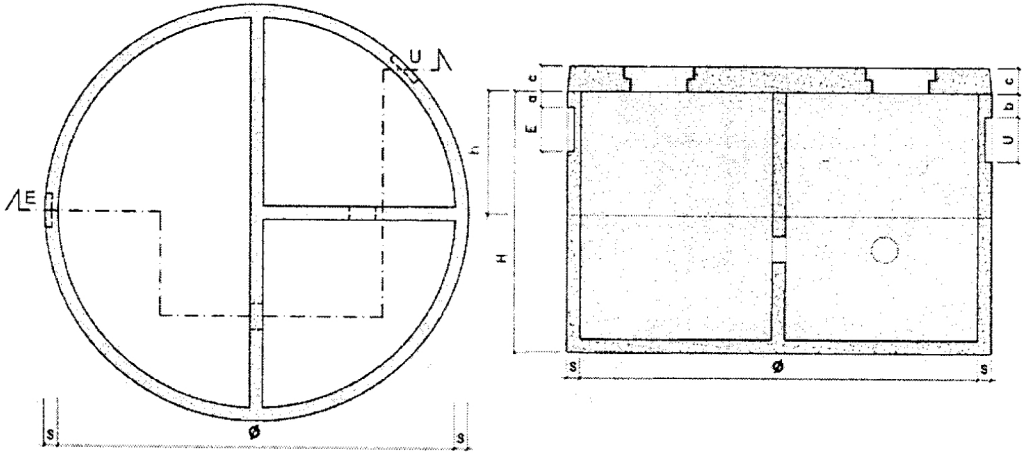

Vasche condensagrassi  
circulari moduli in calcestruzzo vibrato

**VOCE DI CAPITOLATO:**

vasca condensagrassi modulare in calcestruzzo vibrato armato a pianta circolare di dimensioni int. cm...x cm...h, spessore cm..., omologata per... persone, composta da tre vani in comunicazione idraulica tra loro, con pareti interne di separazione conformate a "T" e coperchio in calcestruzzo vibrato armato dotato di chiusini per ispezione.

| ø<br>cm | H/h<br>cm | a<br>cm | b<br>cm | E<br>cm | U<br>cm | c<br>cm | s<br>cm | capacità<br>minima litri | persone<br>servite | peso<br>kg |
|---------|-----------|---------|---------|---------|---------|---------|---------|--------------------------|--------------------|------------|
|---------|-----------|---------|---------|---------|---------|---------|---------|--------------------------|--------------------|------------|

# VASCA CONDENSAGRASSI MODULARE

Dim. interne:  $\varnothing$  200(b) x 90(h) cm.

**PIANTA:**

**SEZIONE:**

Pesi: Elemento con fondo 14 q.li, prolunga 6,5 q.li e coperchio 13 q.li.

Lo schema è indicativo, è nostra facoltà apportare eventuali variazioni o migliorie senza preavviso.

Le dimensioni sono soggette a variazioni dovute al processo di fabbricazione.