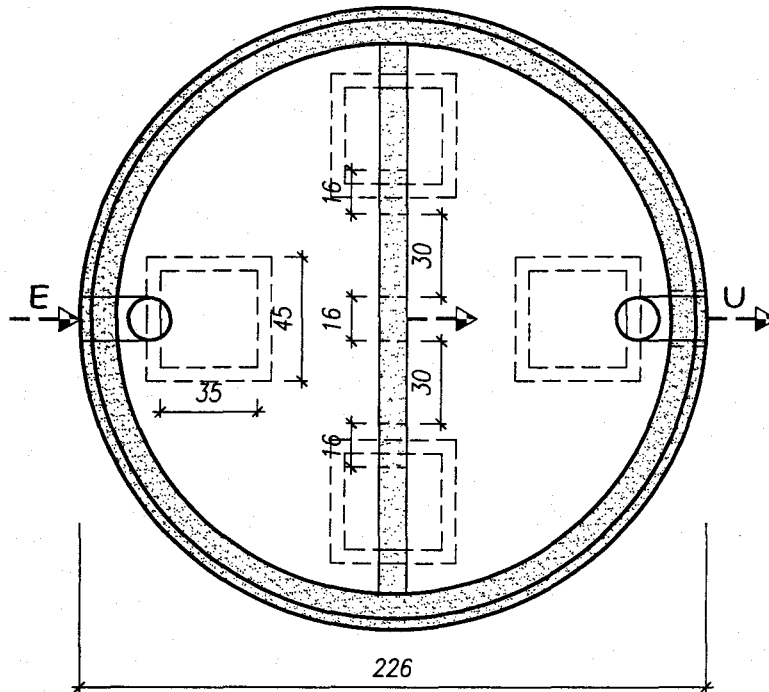

VASCA BIOLOGICA BICAMERALE

Dim. interne: \varnothing 200(b) x 90(h) cm.

PIANTA:

SEZIONE:

Capacità utile : Lt. 1729
Persone servite: 17 / 21

Il numero delle persone servite, in base alla capacità della vasca, può variare a seconda delle disposizioni che l'ente locale può adottare. La capacità della vasca è stata calcolata per un carico pari a 80-100 Lt. per persona servita al giorno.