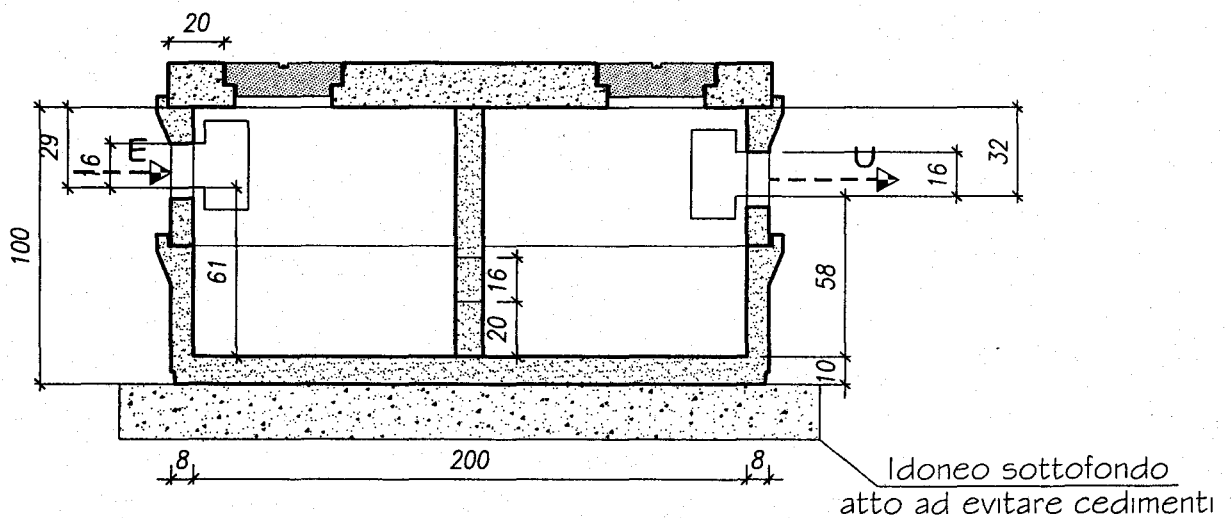

VASCA BIOLOGICA BICAMERALE

Dim. interne: \varnothing 200(b) x 90(h) cm.

PIANTA:

SEZIONE:

Capacità utile : Lt. 1729
Persone servite: 17 / 21

Il numero delle persone servite, in base alla capacità della vasca, può variare a seconda delle disposizioni che l'ente locale può adottare. La capacità della vasca è stata calcolata per un carico pari a 80-100 Lt. per persona servita al giorno.